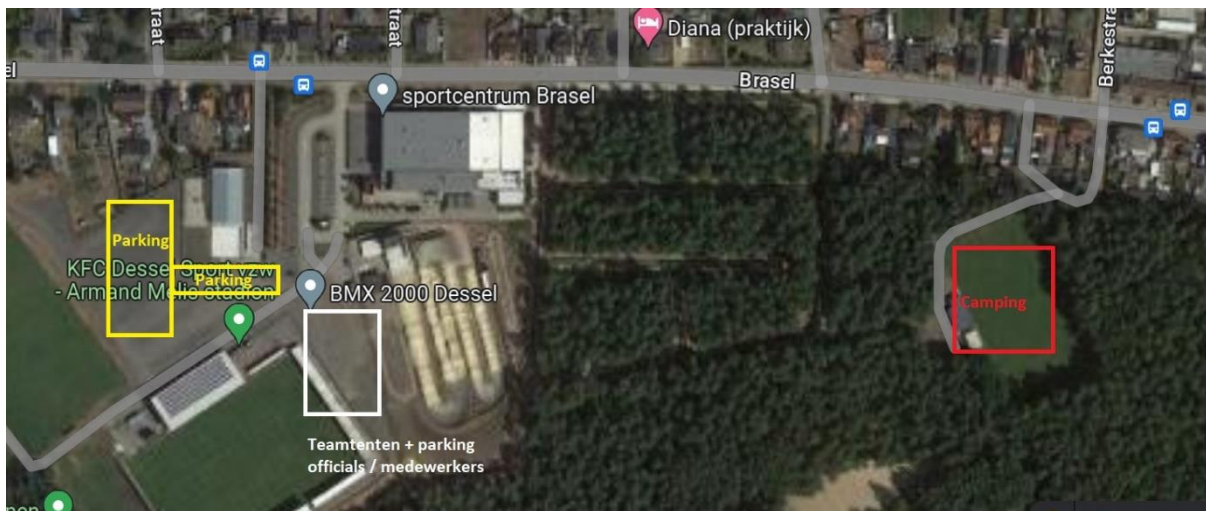

VOORINSCHRIJVINGEN

De voorinschrijvingen gebeuren via het eigen portaal van Cycling Vlaanderen. Dit is mogelijk tot 0u00 op dag 3 voor de wedstrijd. Anders dient de inschrijving ter plaatste te gebeuren.

Link inschrijvingen **niet-vergunninghouders** voor Zaterdag 2 maart:

<https://forms.gle/Zv5ThgDnavNp581fA>

Link inschrijvingen **Open wedstrijd** (vergunning & niet-vergunning houders) + **niet-vergunninghouders MTB Kids series** voor Zondag 3 maart:

<https://forms.gle/wPQoozHKcdoVkg5t9>

INSCHRIJVINGEN

Locatie: Sportpark 6, 2480 Dessel
Inschrijvingsuren: zie programma hieronder