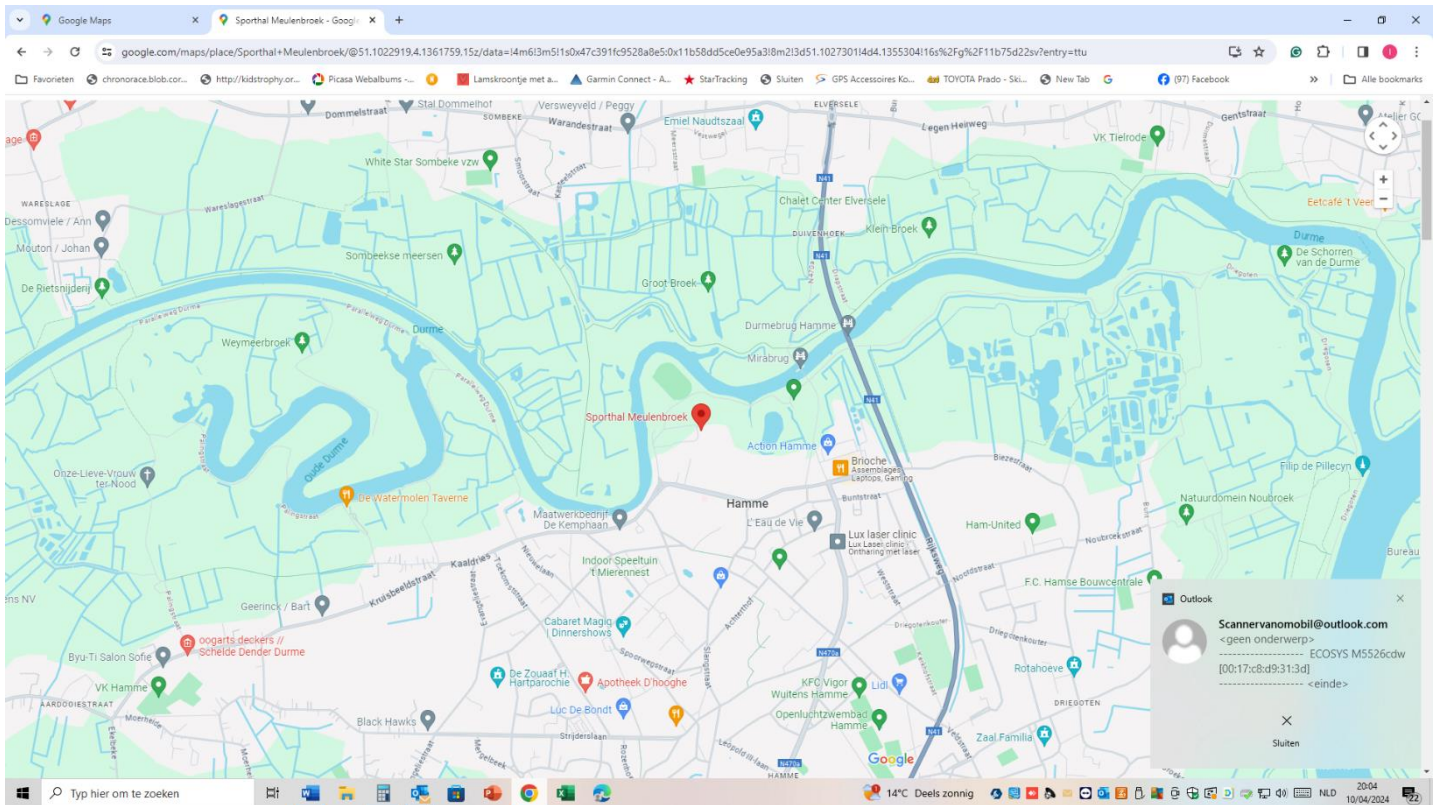

ZONDAG

Provinciaal Kampioenschap Oost-Vlaanderen

REEKS	CATEGORIEËN	INSCHRIJVINGEN	TRAININGEN	START	PODIUM
1	Masters alle age-groepen (M open) Elite 3 (M)	8u00 – 9u00	8u00 – 9u25	9u30	11u00
2	U17 (V) Junioren (V) U23 (V) Elite 1 & 2 (V) Elite 3 (V) Masters alle age-groepen (V)	9u30 – 11u00	10u55 – 11u25	11u30	13u00
3	U17 (M)	11u30 – 13u00	12u15 – 13u25	13u30	14u45
4	Junioren (M) U23 (M) Elite 1 & 2 (M)	13u00 – 14u30	14u30 – 15u00	15u30	17u30

INKOM

Algemene inkom: gratis
Kinderen onder de 14 jaar: gratis
Parking auto's: 5 euro
Parking mobilhome: 15 euro

HULPDIENSTEN

EHBO: ziekenwagen aan aankomst + vaste post
Lokaal vaste post: Kaaplein 32 - 9220 Hamme

LOKALEN

Inschrijvingen/afhalen stuurbord:
Kaaplein 32 - 9220 Hamme, achter sporthal in tenten
Medische controle:
Kaaplein 32 - 9220 Hamme
Kleedkamers:
Kaaplein 32 - 9220 Hamme

PARCOURS

Start en aankomst:
Sporthal Meulebroek
Kaaiplein 32 - 9220 Hamme