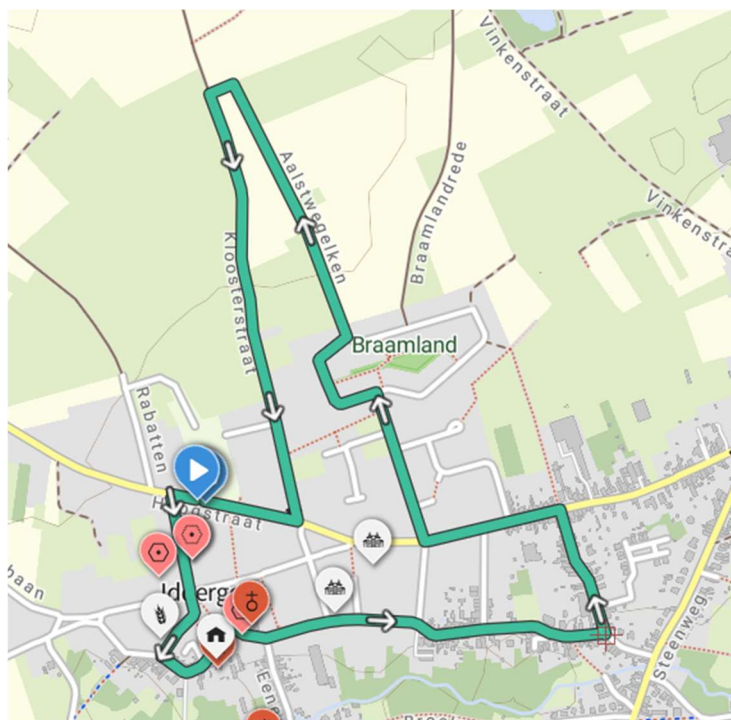

Hulpdiensten

EHBO: Medprevent

Lokaal vaste post: Gemeenteschool (contactcentrum) t.h.v. speaker opstelling.

Lokalen

Inschrijvingen, afhalen rugnummers en kaderplaatjes:

Gemeenteschool 'De Toverlelie', Leliestraat 1

Medische controle:

Gemeenteschool 'De Toverlelie', Leliestraat 1

Kleedkamers:

Gemeenteschool 'De Toverlelie', Leliestraat 1

Versnellingscontrole:

Hoogstraat 90 (200m voor de aankomst t.h.v. uitdraaien laatste bocht)

Parcours