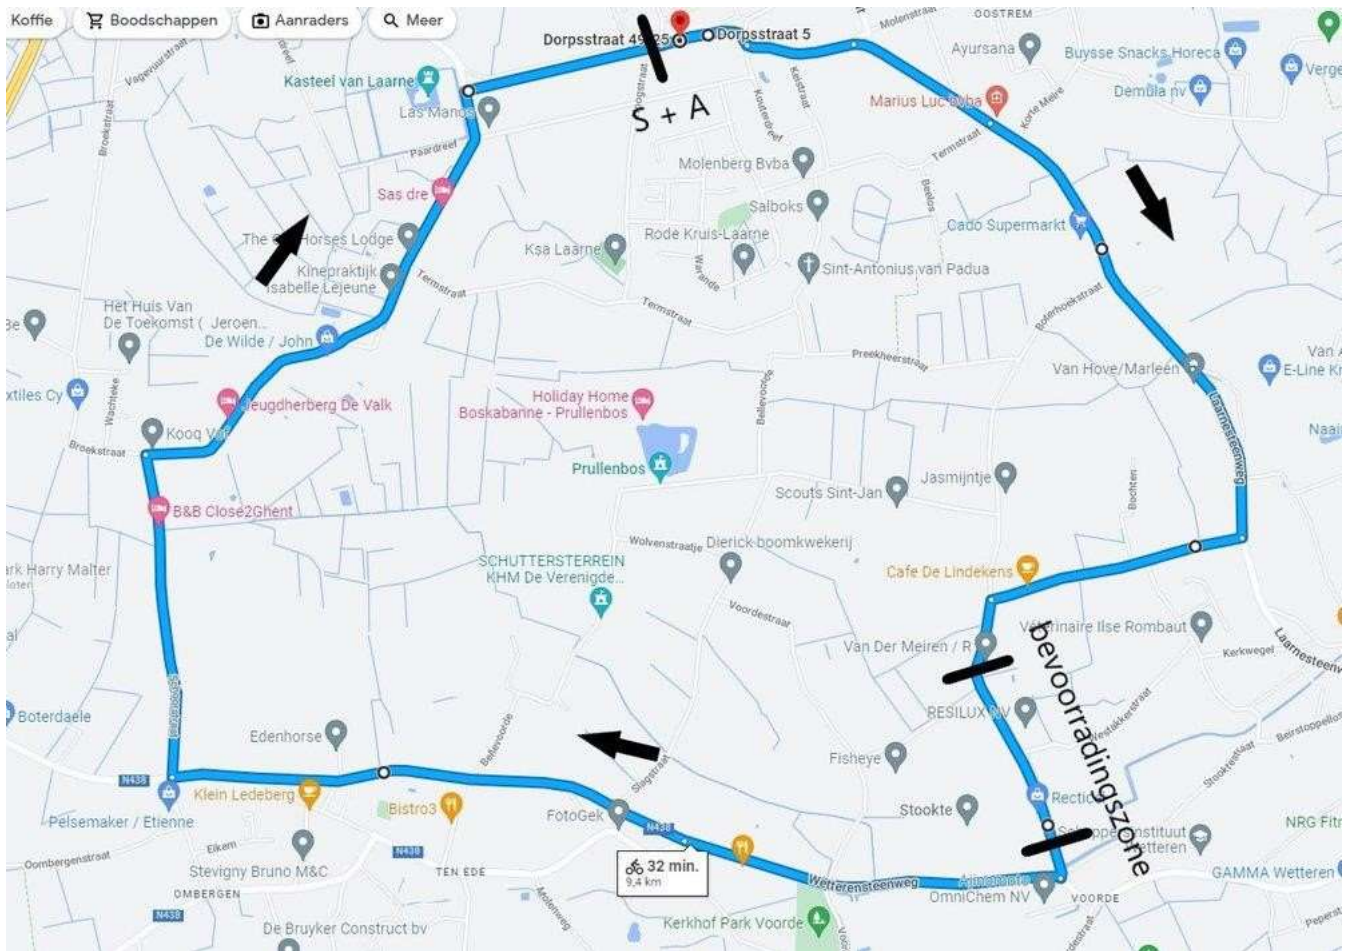

1.12A – PK Elite 2:

- **Totale afstand:** 139,5 km
- **Ronden:** 15 ronden van 9,3 km
- **Inschrijvingen:** van 12u00 tot 14u00
- **Briefing ploegleiders:** 13u00
- **Start:** 14u30
- **Prijzen:** €600
- **Huldiging na de wedstrijd:** Podium ter hoogte aankomst

© Google maps

Start:
 Dorp
 Molenstraat
 Wegvoeringstraat
 Meirhoekstraat (→)
 Zavelstraat (←)
 Damstraat ****bevoorradingzone**** (→)
 Wetterensteenweg Korte
 wagenstraat
 Heusdensteenweg (→)
 Schoorstraat (→)
 Mellestraat (→)
 Kasteeldreef
 Dorp
Aankomst