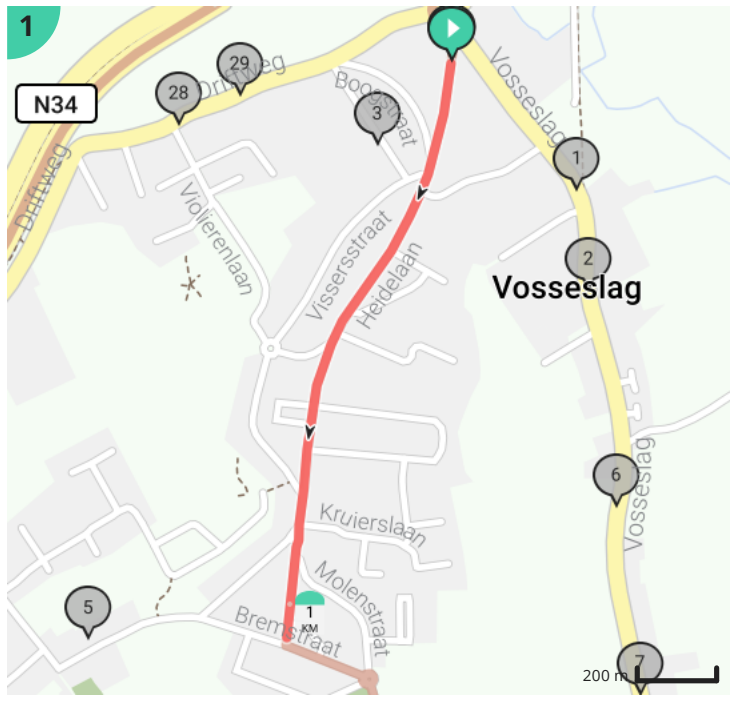

Parcours juniores De Haan

Bekijk op mobiel

Door Harelbeke

- Lengte: 8.7 km
- Stijging: 12 m
- Moeilijkheidsgraad: 0/10
- Heidelaan 7, 8420 Klemskerke, België
- Heidelaan 7, 8420 Klemskerke, België

powered by ROUTE YOU

Parcours juniore De Haan

Bekijk op mobiel

Door Harelbeke

- Lengte: 8.7 km
- Stijging: 12 m
- Moeilijkheidsgraad: 0/10
- Heidelaan 7, 8420 Klemskerke, België
- Heidelaan 7, 8420 Klemskerke, België

Legende

- Route
- Bezienswaardigheid
- Steilheid van beklimming
- Steilheid van afdaling

Totaal	Type	Kaart- nummer	Informatie	Uurrooster 15 km/h	Volgende
0.0 km		1	Heidelaan	0 min	860 m
0.09 km		1	Dienst toerisme De Haan - kantoor Vosseslag		
0.2 km		1	Mispelburg		
0.22 km		1	Tante Net		
0.86 km		1	Ga rechtdoor op Heidelaan (De Haan)	3 min	211 m
1.07 km		2	Huyze Calluna		
1.07 km		2	Fabriek en bediendewoningen		
1.07 km		2	Sla links af op Bremstraat (De Haan)	4 min	1 m
1.07 km		2	Rechts afbuigen op Bremstraat (De Haan)	4 min	144 m
1.22 km		2	Sla rechts af op Molenstraat (De Haan)	4 min	47 m
1.26 km		2	Ga rechtdoor op Molenstraat (De Haan)	5 min	208 m
1.47 km		2	Sla rechts af op Batterijstraat (De Haan)	5 min	5 m
1.48 km		2	Draai om en ga verder op Batterijstraat (De Haan)	5 min	430 m
1.81 km		2	Familiepark De Sierk		
1.91 km		2	Links afbuigen op Batterijstraat (De Haan)	7 min	15 m
1.92 km		2	Ga rechtdoor op Batterijstraat (De Haan)	7 min	10 m
1.93 km		2	Sla rechts af op Vosseslag (De Haan)	7 min	333 m
1.94 km		2	Lispanne		
2.27 km		2	Kapelhoeve		
2.27 km		2	Langgestrekte hoeve		
2.27 km		2	Kleine hoeve		
2.27 km		2	Sla rechts af op Duiveketestraat (De Haan)	9 min	4 m
2.27 km		2	Ga rechtdoor op Duiveketestraat (De Haan)	9 min	1.57 km
2.86 km		3	De Kruishoeve		
3.66 km		3	Hoeve		
3.85 km		3	Ga rechtdoor op Duiveketestraat (De Haan)	15 min	5 m
3.85 km		3	Sla rechts af op Zuid-Oostwijk (De Haan)	15 min	1.1 km
4.08 km		3	Hoeve 't Waterhof		
4.13 km		3	Hoeve 't Duiveketehof		
4.96 km		4	Sla rechts af op Batterijstraat (Bredene)	19 min	3 m