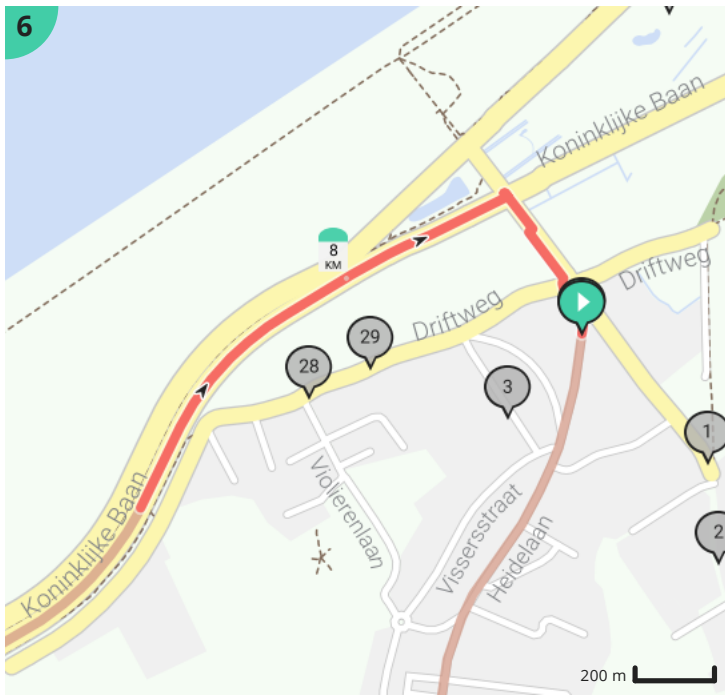

Parcours juniores De Haan

Bekijk op mobiel

Door Harelbeke

- Lengte: 8.7 km
- Stijging: 12 m
- Moeilijkheidsgraad: 0/10
- Heidelaan 7, 8420 Klemskerke, België
- Heidelaan 7, 8420 Klemskerke, België

powered by ROUTE YOU

Parcours juniore De Haan

Bekijk op mobiel

Door Harelbeke

- Lengte: 8.7 km
- Stijging: 12 m
- Moeilijkheidsgraad: 0/10
- Heidelaan 7, 8420 Klemskerke, België
- Heidelaan 7, 8420 Klemskerke, België

Legende

- Route
- Bezienswaardigheid
- Steilheid van beklimming
- Steilheid van afdaling

Totaal	Type	Kaart- nummer	Informatie	Uurrooster 15 km/h	Volgende
0.0 km		1	Heidelaan	0 min	860 m
0.09 km		1	Dienst toerisme De Haan - kantoor Vosseslag		
0.2 km		1	Mispelburg		
0.22 km		1	Tante Net		
0.86 km		1	Ga rechtdoor op Heidelaan (De Haan)	3 min	211 m
1.07 km		2	Huyze Calluna		
1.07 km		2	Fabriek en bediendewoningen		
1.07 km		2	Sla links af op Bremstraat (De Haan)	4 min	1 m
1.07 km		2	Rechts afbuigen op Bremstraat (De Haan)	4 min	144 m
1.22 km		2	Sla rechts af op Molenstraat (De Haan)	4 min	47 m
1.26 km		2	Ga rechtdoor op Molenstraat (De Haan)	5 min	208 m
1.47 km		2	Sla rechts af op Batterijstraat (De Haan)	5 min	5 m
1.48 km		2	Draai om en ga verder op Batterijstraat (De Haan)	5 min	430 m
1.81 km		2	Familiepark De Sierk		
1.91 km		2	Links afbuigen op Batterijstraat (De Haan)	7 min	15 m
1.92 km		2	Ga rechtdoor op Batterijstraat (De Haan)	7 min	10 m
1.93 km		2	Sla rechts af op Vosseslag (De Haan)	7 min	333 m
1.94 km		2	Lispanne		
2.27 km		2	Kapelhoeve		
2.27 km		2	Langgestrekte hoeve		
2.27 km		2	Kleine hoeve		
2.27 km		2	Sla rechts af op Duiveketestraat (De Haan)	9 min	4 m
2.27 km		2	Ga rechtdoor op Duiveketestraat (De Haan)	9 min	1.57 km
2.86 km		3	De Kruishoeve		
3.66 km		3	Hoeve		
3.85 km		3	Ga rechtdoor op Duiveketestraat (De Haan)	15 min	5 m
3.85 km		3	Sla rechts af op Zuid-Oostwijk (De Haan)	15 min	1.1 km
4.08 km		3	Hoeve 't Waterhof		
4.13 km		3	Hoeve 't Duiveketehof		
4.96 km		4	Sla rechts af op Batterijstraat (Bredene)	19 min	3 m