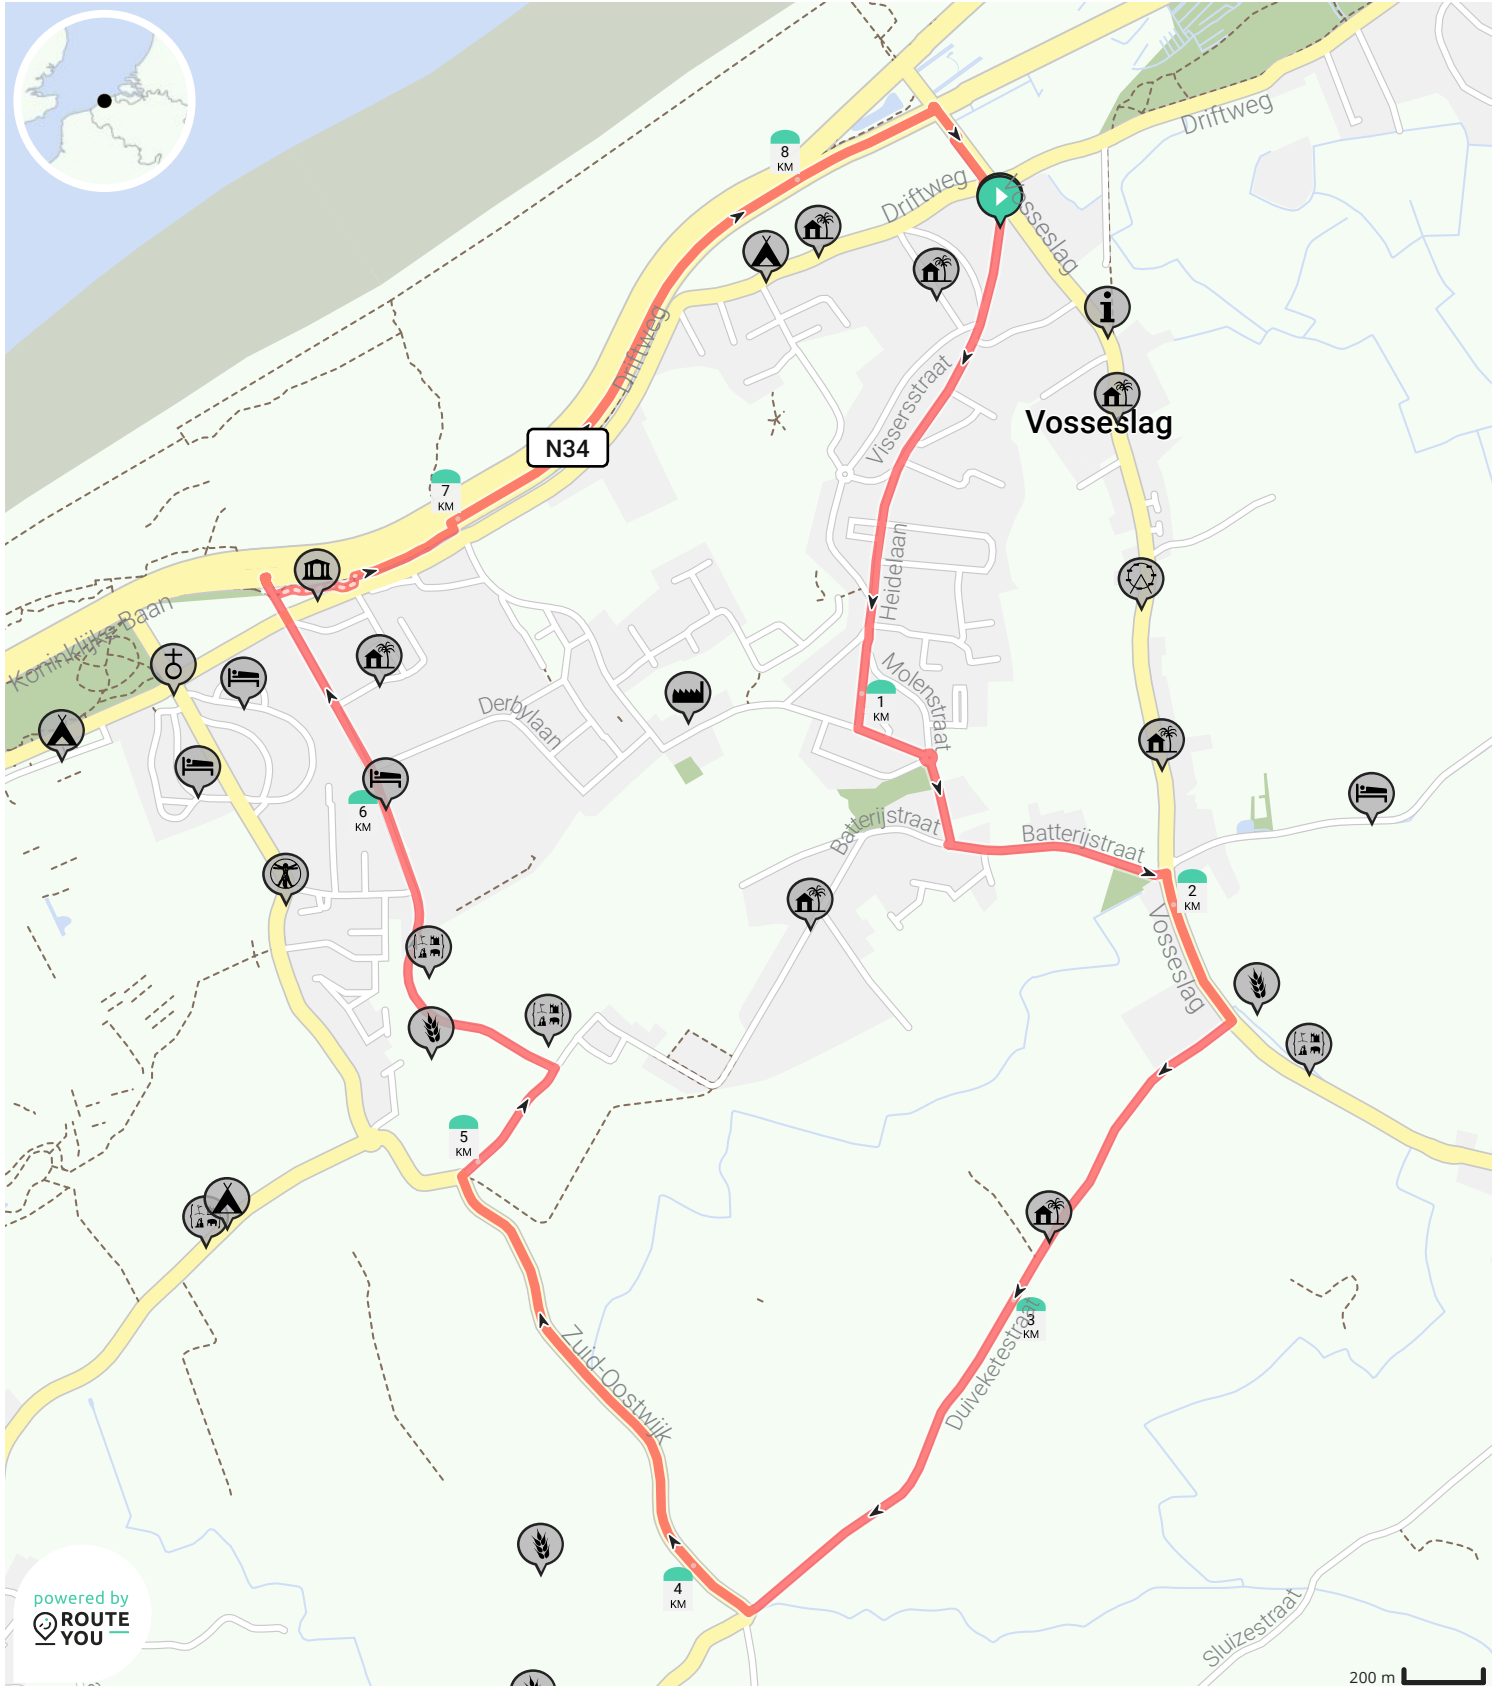

Parcours juniores De Haan

Bekijk op mobiel

Door Harelbeke

- Lengte: 8.7 km
- Stijging: 12 m
- Moeilijkheidsgraad: 0/10
- Heidelaan 7, 8420 Klemskerke, België
- Heidelaan 7, 8420 Klemskerke, België

powered by ROUTE YOU

Parcours juniore De Haan

Bekijk op mobiel

Door Harelbeke

- Lengte: 8.7 km
- Stijging: 12 m
- Moeilijkheidsgraad: 0/10
- Heidelaan 7, 8420 Klemskerke, België
- Heidelaan 7, 8420 Klemskerke, België

Legende

- Route
- Bezienswaardigheid
- Steilheid van beklimming
- Steilheid van afdaling

Totaal	Type	Kaart- nummer	Informatie	Uurrooster 15 km/h	Volgende
0.0 km		1	Heidelaan	0 min	860 m
0.09 km		1	Dienst toerisme De Haan - kantoor Vosseslag		
0.2 km		1	Mispelburg		
0.22 km		1	Tante Net		
0.86 km		1	Ga rechtdoor op Heidelaan (De Haan)	3 min	211 m
1.07 km		2	Huyze Calluna		
1.07 km		2	Fabriek en bediendewoningen		
1.07 km		2	Sla links af op Bremstraat (De Haan)	4 min	1 m
1.07 km		2	Rechts afbuigen op Bremstraat (De Haan)	4 min	144 m
1.22 km		2	Sla rechts af op Molenstraat (De Haan)	4 min	47 m
1.26 km		2	Ga rechtdoor op Molenstraat (De Haan)	5 min	208 m
1.47 km		2	Sla rechts af op Batterijstraat (De Haan)	5 min	5 m
1.48 km		2	Draai om en ga verder op Batterijstraat (De Haan)	5 min	430 m
1.81 km		2	Familiepark De Sierk		
1.91 km		2	Links afbuigen op Batterijstraat (De Haan)	7 min	15 m
1.92 km		2	Ga rechtdoor op Batterijstraat (De Haan)	7 min	10 m
1.93 km		2	Sla rechts af op Vosseslag (De Haan)	7 min	333 m
1.94 km		2	Lispanne		
2.27 km		2	Kapelhoeve		
2.27 km		2	Langgestrekte hoeve		
2.27 km		2	Kleine hoeve		
2.27 km		2	Sla rechts af op Duiveketestraat (De Haan)	9 min	4 m
2.27 km		2	Ga rechtdoor op Duiveketestraat (De Haan)	9 min	1.57 km
2.86 km		3	De Kruishoeve		
3.66 km		3	Hoeve		
3.85 km		3	Ga rechtdoor op Duiveketestraat (De Haan)	15 min	5 m
3.85 km		3	Sla rechts af op Zuid-Oostwijk (De Haan)	15 min	1.1 km
4.08 km		3	Hoeve 't Waterhof		
4.13 km		3	Hoeve 't Duiveketehof		
4.96 km		4	Sla rechts af op Batterijstraat (Bredene)	19 min	3 m