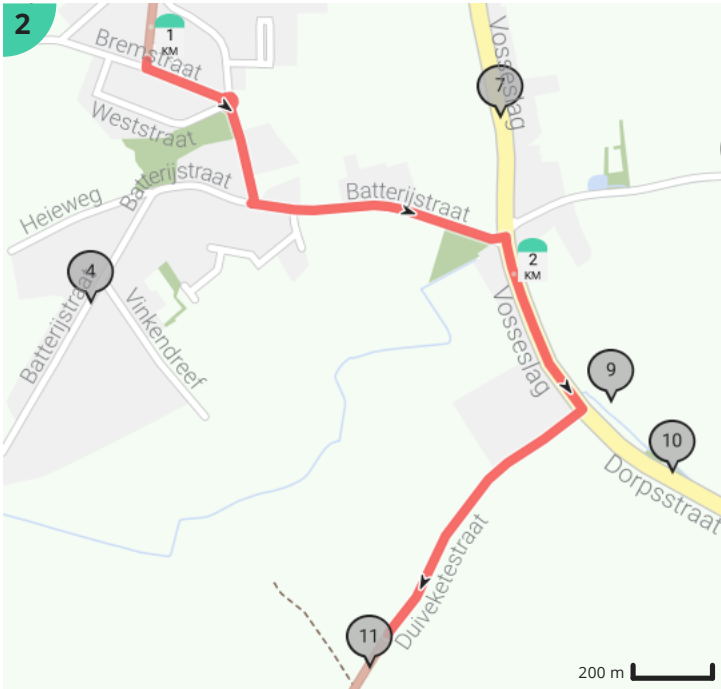

Parcours juniores De Haan

Bekijk op mobiel

Door Harelbeke

- Lengte: 8.7 km
- Stijging: 12 m
- Moeilijkheidsgraad: 0/10
- Heidelaan 7, 8420 Klemskerke, België
- Heidelaan 7, 8420 Klemskerke, België

powered by ROUTE YOU

Parcours juniore De Haan

Bekijk op mobiel

Door Harelbeke

- Lengte: 8.7 km
- Stijging: 12 m
- Moeilijkheidsgraad: 0/10
- Heidelaan 7, 8420 Klemskerke, België
- Heidelaan 7, 8420 Klemskerke, België

Legende

- Route
- Bezienswaardigheid
- Steilheid van beklimming
- Steilheid van afdaling

Totaal	Type	Kaart- nummer	Informatie	Uurrooster 15 km/h	Volgende
0.0 km		1	Heidelaan	0 min	860 m
0.09 km		1	Dienst toerisme De Haan - kantoor Vosseslag		
0.2 km		1	Mispelburg		
0.22 km		1	Tante Net		
0.86 km		1	Ga rechtdoor op Heidelaan (De Haan)	3 min	211 m
1.07 km		2	Huyze Calluna		
1.07 km		2	Fabriek en bediendewoningen		
1.07 km		2	Sla links af op Bremstraat (De Haan)	4 min	1 m
1.07 km		2	Rechts afbuigen op Bremstraat (De Haan)	4 min	144 m
1.22 km		2	Sla rechts af op Molenstraat (De Haan)	4 min	47 m
1.26 km		2	Ga rechtdoor op Molenstraat (De Haan)	5 min	208 m
1.47 km		2	Sla rechts af op Batterijstraat (De Haan)	5 min	5 m
1.48 km		2	Draai om en ga verder op Batterijstraat (De Haan)	5 min	430 m
1.81 km		2	Familiepark De Sierk		
1.91 km		2	Links afbuigen op Batterijstraat (De Haan)	7 min	15 m
1.92 km		2	Ga rechtdoor op Batterijstraat (De Haan)	7 min	10 m
1.93 km		2	Sla rechts af op Vosseslag (De Haan)	7 min	333 m
1.94 km		2	Lispanne		
2.27 km		2	Kapelhoeve		
2.27 km		2	Langgestrekte hoeve		
2.27 km		2	Kleine hoeve		
2.27 km		2	Sla rechts af op Duiveketestraat (De Haan)	9 min	4 m
2.27 km		2	Ga rechtdoor op Duiveketestraat (De Haan)	9 min	1.57 km
2.86 km		3	De Kruishoeve		
3.66 km		3	Hoeve		
3.85 km		3	Ga rechtdoor op Duiveketestraat (De Haan)	15 min	5 m
3.85 km		3	Sla rechts af op Zuid-Oostwijk (De Haan)	15 min	1.1 km
4.08 km		3	Hoeve 't Waterhof		
4.13 km		3	Hoeve 't Duiveketehof		
4.96 km		4	Sla rechts af op Batterijstraat (Bredene)	19 min	3 m