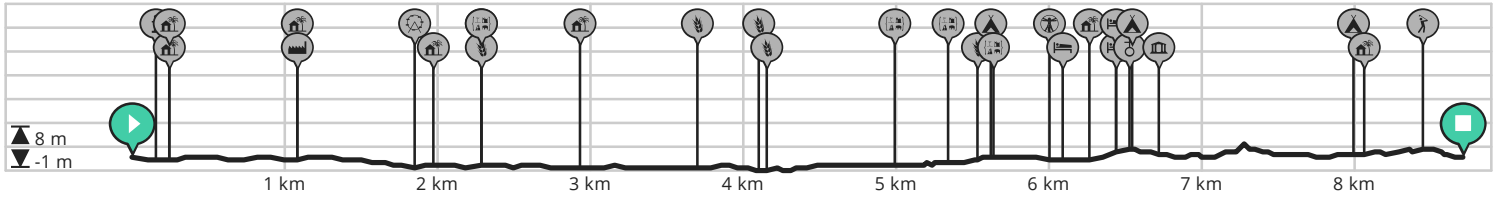

Parcours juniores De Haan

Bekijk op mobiel

Door Harelbeke

- Lengte: 8.7 km
- Stijging: 12 m
- Moeilijkheidsgraad: 0/10
- Heidelaan 7, 8420 Klemskerke, België
- Heidelaan 7, 8420 Klemskerke, België

powered by ROUTE YOU

Parcours juniore De Haan

Bekijk op mobiel

Door Harelbeke

- Lengte: 8.7 km
- Stijging: 12 m
- Moeilijkheidsgraad: 0/10
- Heidelaan 7, 8420 Klemskerke, België
- Heidelaan 7, 8420 Klemskerke, België

Legende

- Route
- Bezienswaardigheid
- Steilheid van beklimming
- Steilheid van afdaling

8.33 km		6		33 min	2 m
8.33 km		6	Sla rechts af op Vosseslag (De Haan)	33 min	78 m
8.41 km		6	Koninklijke Golf Club Oostende		
8.41 km		6		33 min	8 m
8.42 km		6		33 min	121 m
8.54 km		6		34 min	16 m
8.56 km		6		34 min	56 m
8.61 km		6		34 min	8 m
8.62 km		6	Sla links af op Heidelaan (De Haan)	34 min	43 m
8.67 km		6		34 min	