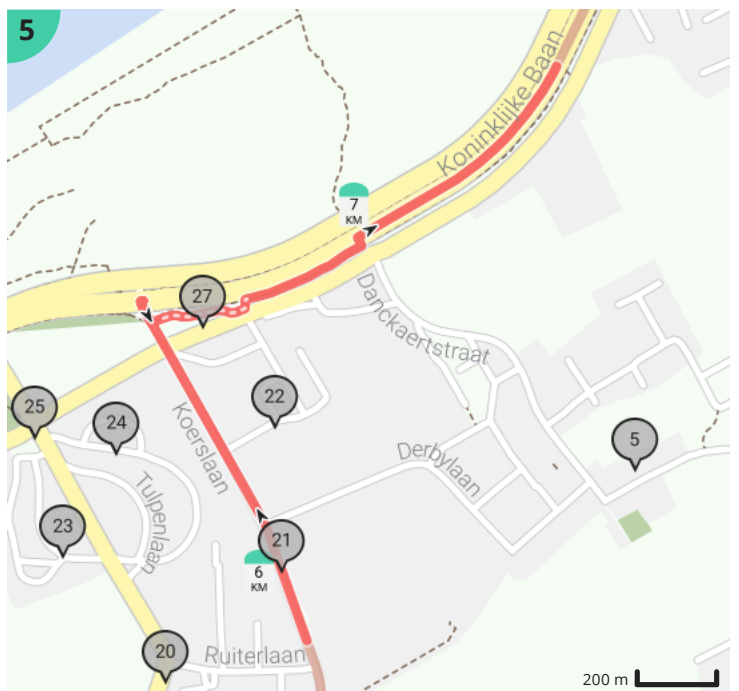

Parcours juniores De Haan

Bekijk op mobiel

Door Harelbeke

- Lengte: 8.7 km
- Stijging: 12 m
- Moeilijkheidsgraad: 0/10
- Heidelaan 7, 8420 Klemskerke, België
- Heidelaan 7, 8420 Klemskerke, België

powered by ROUTE YOU

Parcours juniore De Haan

Bekijk op mobiel

Door Harelbeke

- Lengte: 8.7 km
- Stijging: 12 m
- Moeilijkheidsgraad: 0/10
- Heidelaan 7, 8420 Klemskerke, België
- Heidelaan 7, 8420 Klemskerke, België

Legende

- Route
- Bezienswaardigheid
- Steilheid van beklimming
- Steilheid van afdaling

Totaal	Type	Kaart- nummer	Informatie	Uurrooster 15 km/h	Volgende
0.0 km		1	Heidelaan	0 min	860 m
0.09 km		1	Dienst toerisme De Haan - kantoor Vosseslag		
0.2 km		1	Mispelburg		
0.22 km		1	Tante Net		
0.86 km		1	Ga rechtdoor op Heidelaan (De Haan)	3 min	211 m
1.07 km		2	Huyze Calluna		
1.07 km		2	Fabriek en bediendewoningen		
1.07 km		2	Sla links af op Bremstraat (De Haan)	4 min	1 m
1.07 km		2	Rechts afbuigen op Bremstraat (De Haan)	4 min	144 m
1.22 km		2	Sla rechts af op Molenstraat (De Haan)	4 min	47 m
1.26 km		2	Ga rechtdoor op Molenstraat (De Haan)	5 min	208 m
1.47 km		2	Sla rechts af op Batterijstraat (De Haan)	5 min	5 m
1.48 km		2	Draai om en ga verder op Batterijstraat (De Haan)	5 min	430 m
1.81 km		2	Familiepark De Sierk		
1.91 km		2	Links afbuigen op Batterijstraat (De Haan)	7 min	15 m
1.92 km		2	Ga rechtdoor op Batterijstraat (De Haan)	7 min	10 m
1.93 km		2	Sla rechts af op Vosseslag (De Haan)	7 min	333 m
1.94 km		2	Lispanne		
2.27 km		2	Kapelhoeve		
2.27 km		2	Langgestrekte hoeve		
2.27 km		2	Kleine hoeve		
2.27 km		2	Sla rechts af op Duiveketestraat (De Haan)	9 min	4 m
2.27 km		2	Ga rechtdoor op Duiveketestraat (De Haan)	9 min	1.57 km
2.86 km		3	De Kruishoeve		
3.66 km		3	Hoeve		
3.85 km		3	Ga rechtdoor op Duiveketestraat (De Haan)	15 min	5 m
3.85 km		3	Sla rechts af op Zuid-Oostwijk (De Haan)	15 min	1.1 km
4.08 km		3	Hoeve 't Waterhof		
4.13 km		3	Hoeve 't Duiveketehof		
4.96 km		4	Sla rechts af op Batterijstraat (Bredene)	19 min	3 m