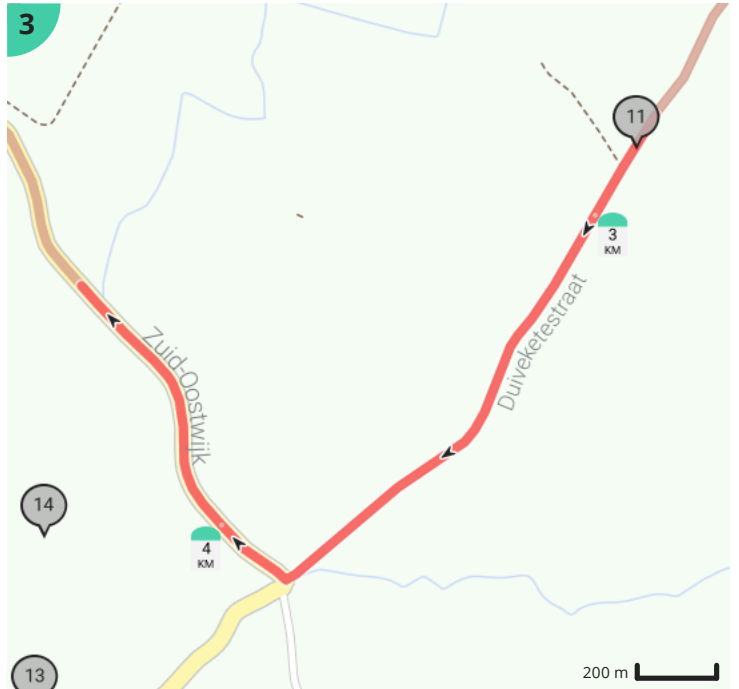

Parcours juniores De Haan

Bekijk op mobiel

Door Harelbeke

- Lengte: 8.7 km
- Stijging: 12 m
- Moeilijkheidsgraad: 0/10
- Heidelaan 7, 8420 Klemskerke, België
- Heidelaan 7, 8420 Klemskerke, België

powered by ROUTE YOU

Parcours juniore De Haan

Bekijk op mobiel

Door Harelbeke

- Lengte: 8.7 km
- Stijging: 12 m
- Moeilijkheidsgraad: 0/10
- Heidelaan 7, 8420 Klemskerke, België
- Heidelaan 7, 8420 Klemskerke, België

Legende

- Route
- Bezienswaardigheid
- Steilheid van beklimming
- Steilheid van afdaling

Totaal	Type	Kaart- nummer	Informatie	Uurrooster 15 km/h	Volgende
0.0 km		1	Heidelaan	0 min	860 m
0.09 km		1	Dienst toerisme De Haan - kantoor Vosseslag		
0.2 km		1	Mispelburg		
0.22 km		1	Tante Net		
0.86 km		1	Ga rechtdoor op Heidelaan (De Haan)	3 min	211 m
1.07 km		2	Huyze Calluna		
1.07 km		2	Fabriek en bediendewoningen		
1.07 km		2	Sla links af op Bremstraat (De Haan)	4 min	1 m
1.07 km		2	Rechts afbuigen op Bremstraat (De Haan)	4 min	144 m
1.22 km		2	Sla rechts af op Molenstraat (De Haan)	4 min	47 m
1.26 km		2	Ga rechtdoor op Molenstraat (De Haan)	5 min	208 m
1.47 km		2	Sla rechts af op Batterijstraat (De Haan)	5 min	5 m
1.48 km		2	Draai om en ga verder op Batterijstraat (De Haan)	5 min	430 m
1.81 km		2	Familiepark De Sierk		
1.91 km		2	Links afbuigen op Batterijstraat (De Haan)	7 min	15 m
1.92 km		2	Ga rechtdoor op Batterijstraat (De Haan)	7 min	10 m
1.93 km		2	Sla rechts af op Vosseslag (De Haan)	7 min	333 m
1.94 km		2	Lispanne		
2.27 km		2	Kapelhoeve		
2.27 km		2	Langgestrekte hoeve		
2.27 km		2	Kleine hoeve		
2.27 km		2	Sla rechts af op Duiveketestraat (De Haan)	9 min	4 m
2.27 km		2	Ga rechtdoor op Duiveketestraat (De Haan)	9 min	1.57 km
2.86 km		3	De Kruishoeve		
3.66 km		3	Hoeve		
3.85 km		3	Ga rechtdoor op Duiveketestraat (De Haan)	15 min	5 m
3.85 km		3	Sla rechts af op Zuid-Oostwijk (De Haan)	15 min	1.1 km
4.08 km		3	Hoeve 't Waterhof		
4.13 km		3	Hoeve 't Duiveketehof		
4.96 km		4	Sla rechts af op Batterijstraat (Bredene)	19 min	3 m