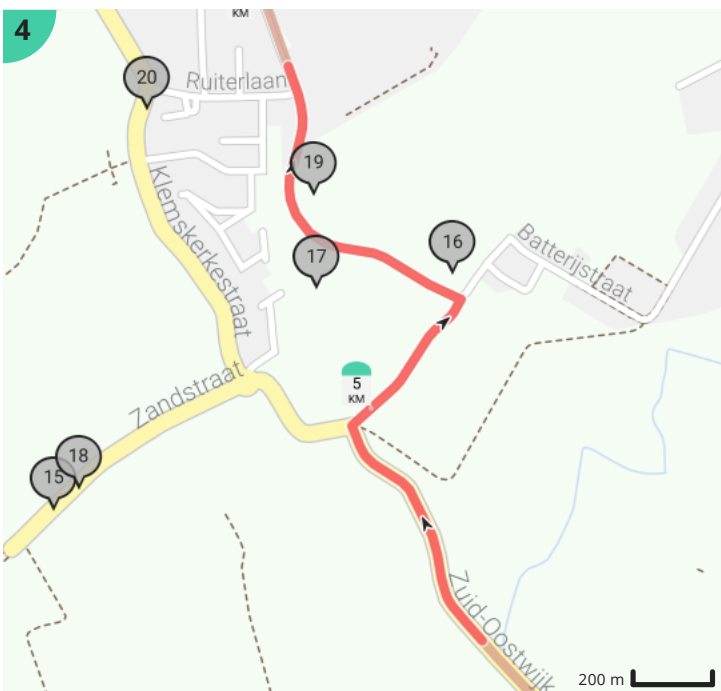

Parcours juniores De Haan

Bekijk op mobiel

Door Harelbeke

- Lengte: 8.7 km
- Stijging: 12 m
- Moeilijkheidsgraad: 0/10
- Heidelaan 7, 8420 Klemskerke, België
- Heidelaan 7, 8420 Klemskerke, België

powered by ROUTE YOU

Parcours juniore De Haan

Bekijk op mobiel

Door Harelbeke

- Lengte: 8.7 km
- Stijging: 12 m
- Moeilijkheidsgraad: 0/10
- Heidelaan 7, 8420 Klemskerke, België
- Heidelaan 7, 8420 Klemskerke, België

Legende

- Route
- Bezienswaardigheid
- Steilheid van beklimming
- Steilheid van afdaling

Totaal	Type	Kaart- nummer	Informatie	Uurrooster 15 km/h	Volgende
0.0 km		1	Heidelaan	0 min	860 m
0.09 km		1	Dienst toerisme De Haan - kantoor Vosseslag		
0.2 km		1	Mispelburg		
0.22 km		1	Tante Net		
0.86 km		1	Ga rechtdoor op Heidelaan (De Haan)	3 min	211 m
1.07 km		2	Huyze Calluna		
1.07 km		2	Fabriek en bediendewoningen		
1.07 km		2	Sla links af op Bremstraat (De Haan)	4 min	1 m
1.07 km		2	Rechts afbuigen op Bremstraat (De Haan)	4 min	144 m
1.22 km		2	Sla rechts af op Molenstraat (De Haan)	4 min	47 m
1.26 km		2	Ga rechtdoor op Molenstraat (De Haan)	5 min	208 m
1.47 km		2	Sla rechts af op Batterijstraat (De Haan)	5 min	5 m
1.48 km		2	Draai om en ga verder op Batterijstraat (De Haan)	5 min	430 m
1.81 km		2	Familiepark De Sierk		
1.91 km		2	Links afbuigen op Batterijstraat (De Haan)	7 min	15 m
1.92 km		2	Ga rechtdoor op Batterijstraat (De Haan)	7 min	10 m
1.93 km		2	Sla rechts af op Vosseslag (De Haan)	7 min	333 m
1.94 km		2	Lispanne		
2.27 km		2	Kapelhoeve		
2.27 km		2	Langgestrekte hoeve		
2.27 km		2	Kleine hoeve		
2.27 km		2	Sla rechts af op Duiveketestraat (De Haan)	9 min	4 m
2.27 km		2	Ga rechtdoor op Duiveketestraat (De Haan)	9 min	1.57 km
2.86 km		3	De Kruishoeve		
3.66 km		3	Hoeve		
3.85 km		3	Ga rechtdoor op Duiveketestraat (De Haan)	15 min	5 m
3.85 km		3	Sla rechts af op Zuid-Oostwijk (De Haan)	15 min	1.1 km
4.08 km		3	Hoeve 't Waterhof		
4.13 km		3	Hoeve 't Duiveketehof		
4.96 km		4	Sla rechts af op Batterijstraat (Bredene)	19 min	3 m